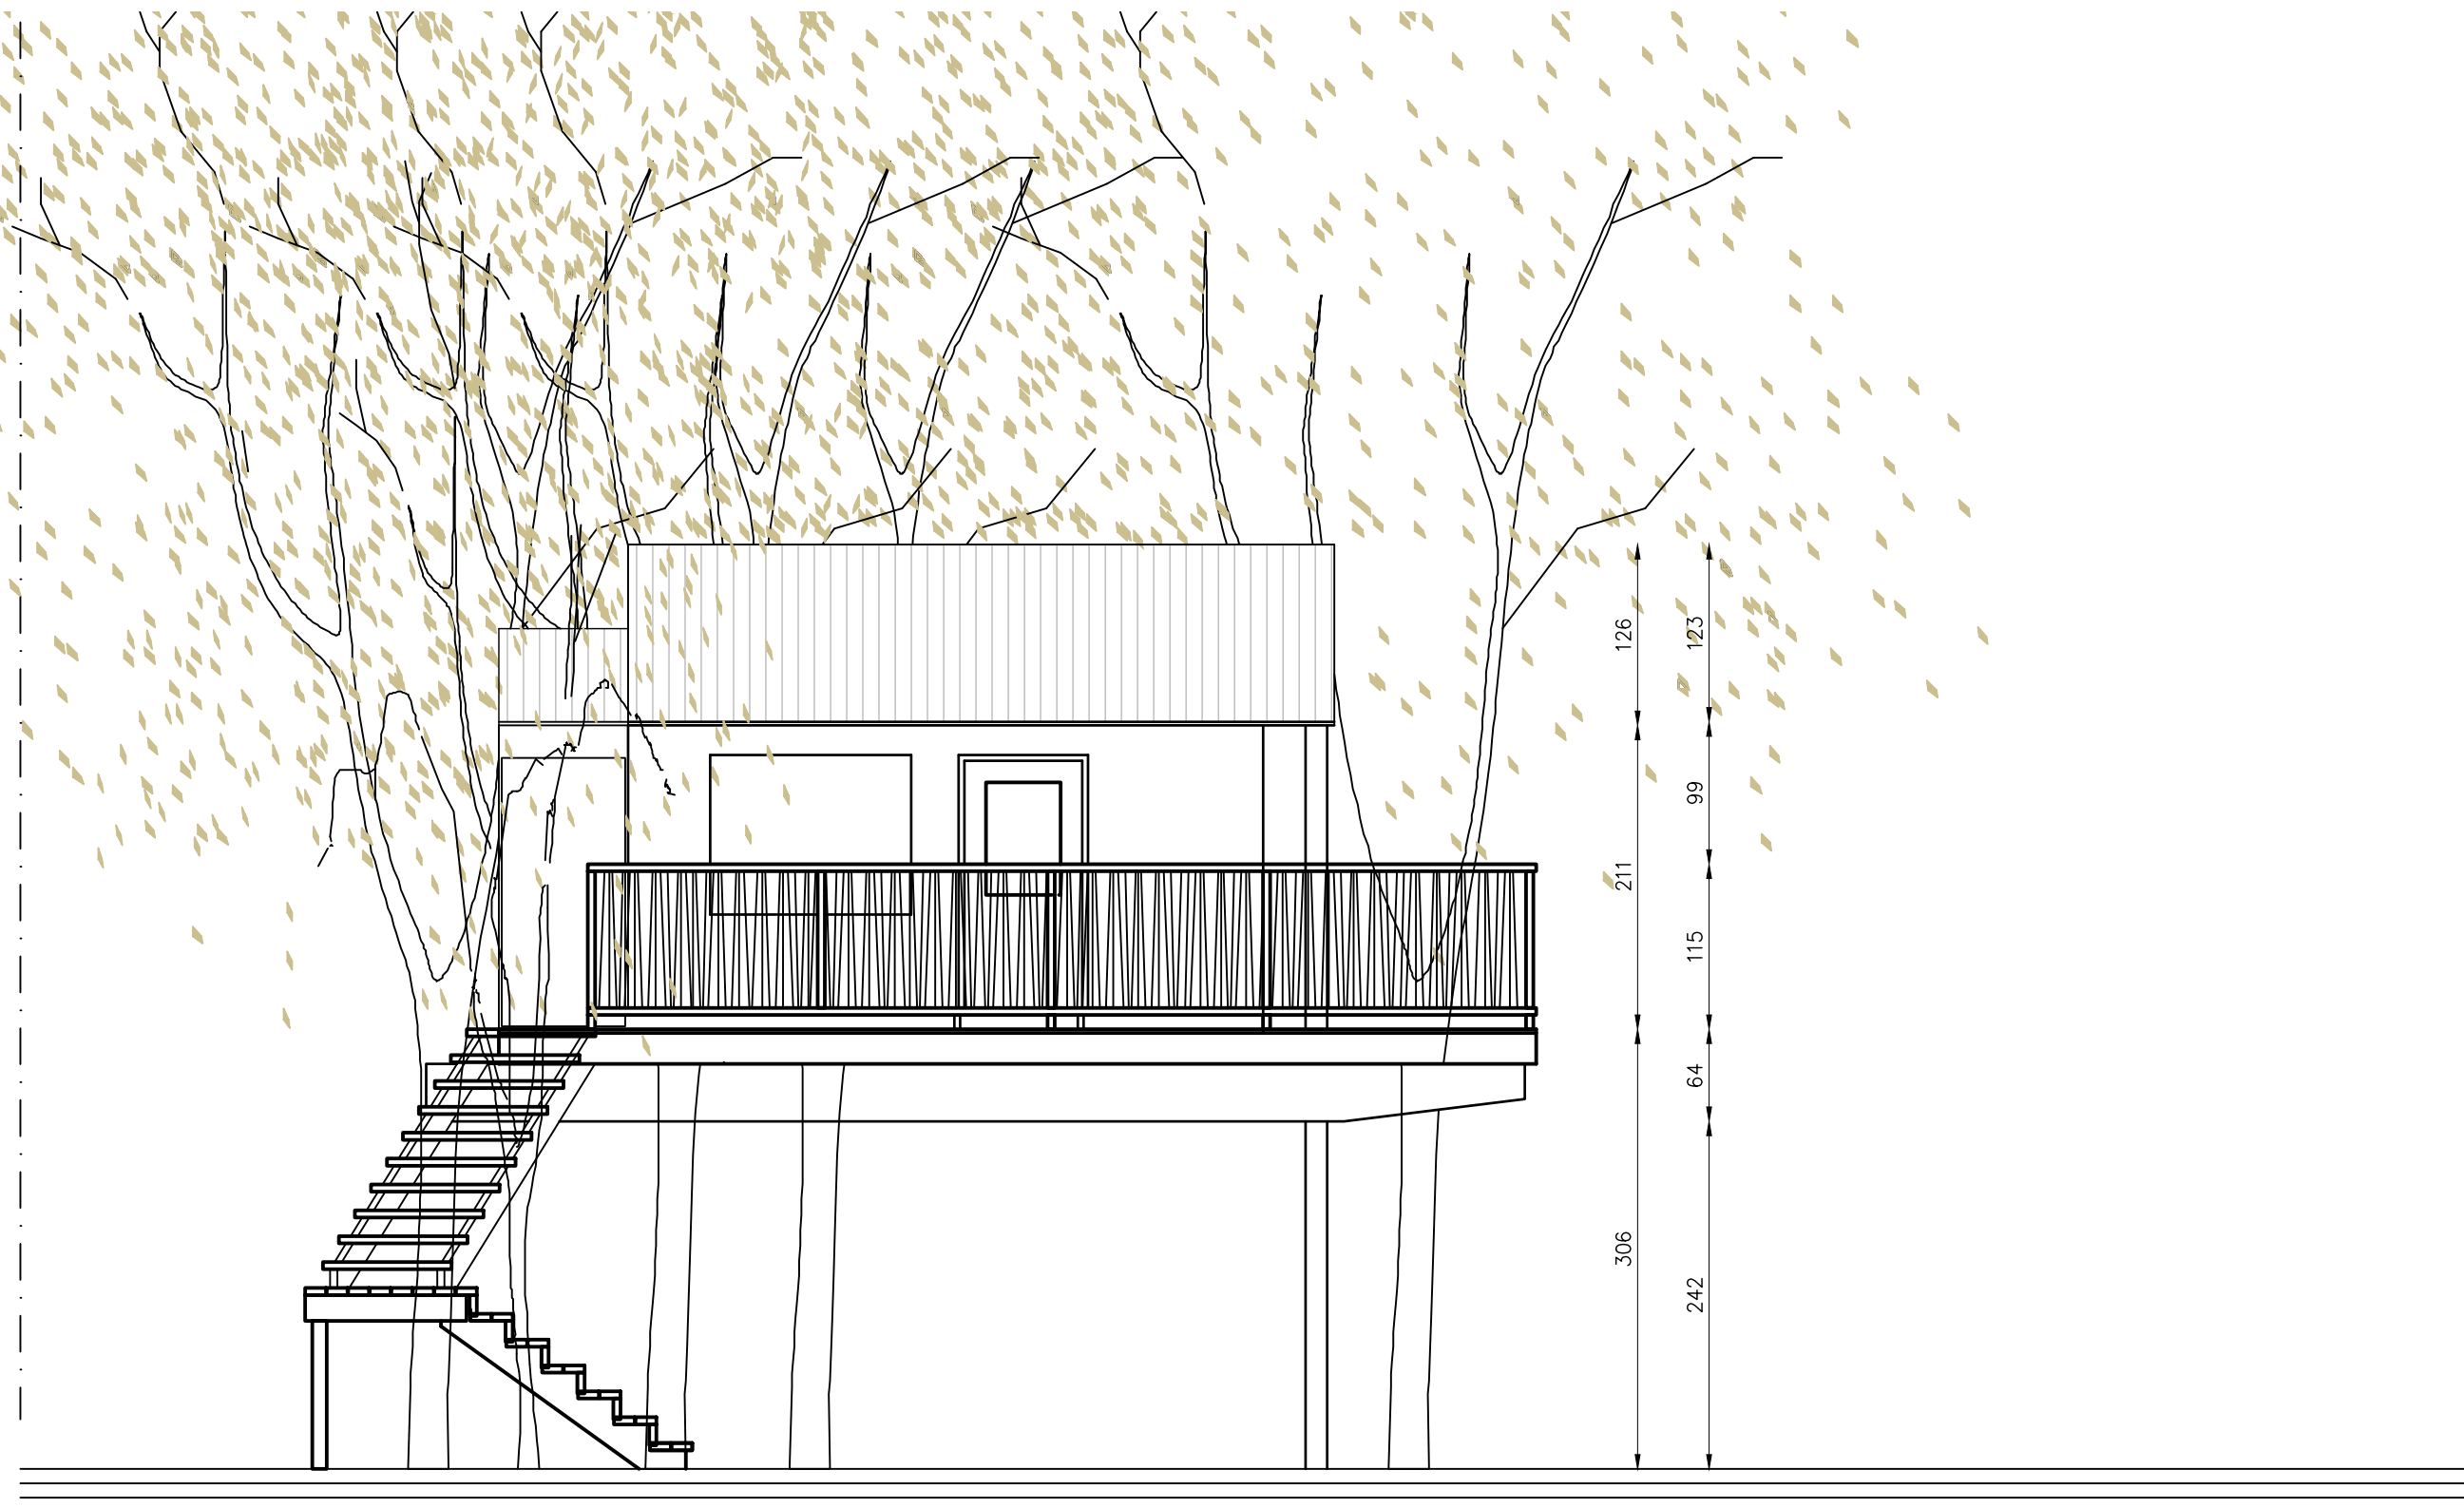

MIJN BOOMHUT

Jeroen Louage
 Bavegemstraat 13 - 9860 Oosterzele
 mijnboomhut.be - info@mijnboomhut.be

BOOMHUT 15 - LOUAGE/WUYTS

Bouwplaats: Bavegemstraat 13 - 9860 Oosterzele
 Kadaster: /

GRONDPLAN NT

Schaal 1/50
 datum .../.../...
 Blad: ... / ...

VOORGEVEL - schaal 1/50

GEBRUIKTE EENHEDEN: CM

MIJN BOOMHUT

Jeroen Louage
 Bavegemstraat 13 - 9860 Oosterzele
 mijnboomhut.be - info@mijnboomhut.be

BOOMHUT 15 - LOUAGE/WUYTS

Bouwplaats: Bavegemstraat 13 - 9860 Oosterzele
 Kadaster: /