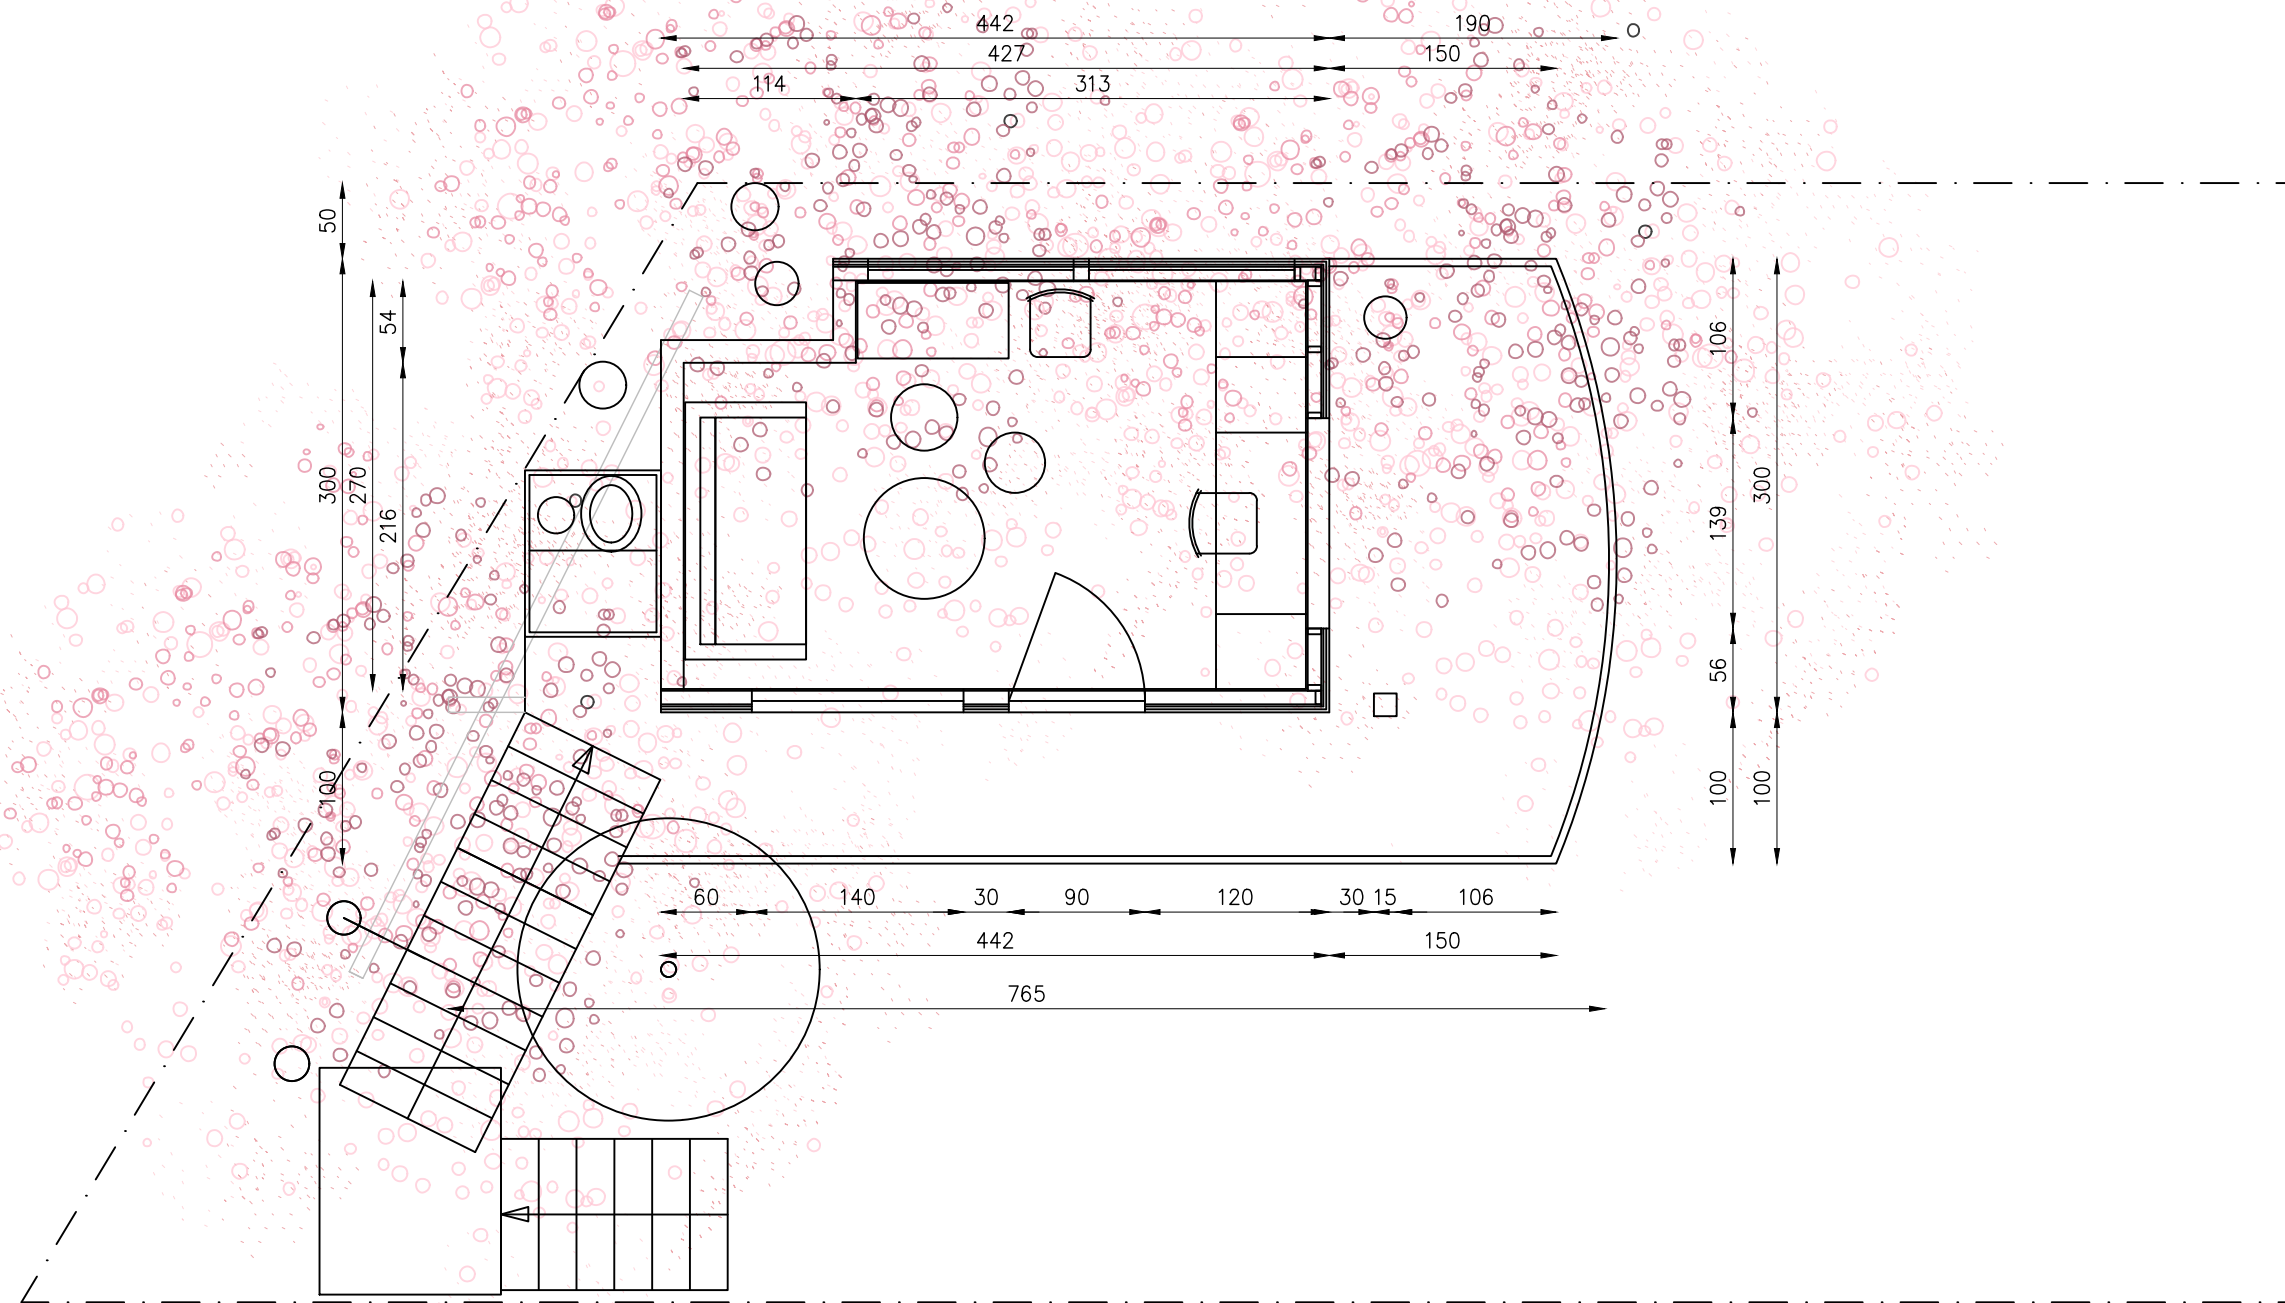

GRONDPLAN - schaal 1/50

GEBRUIKTE EENHEDEN: CM

MIJN BOOMHUT

Jeroen Louage
Bavegemstraat 13 - 9860 Oosterzele
mijnboomhut.be - info@mijnboomhut.be

BOOMHUT 15 - LOUAGE/WUYTS

Bouwplaats: Bavegemstraat 13 - 9860 Oosterzele
Kadaster: /

GRONDPLAN NT

Schaal 1/50
datum .../.../...
Blad: ... / ...