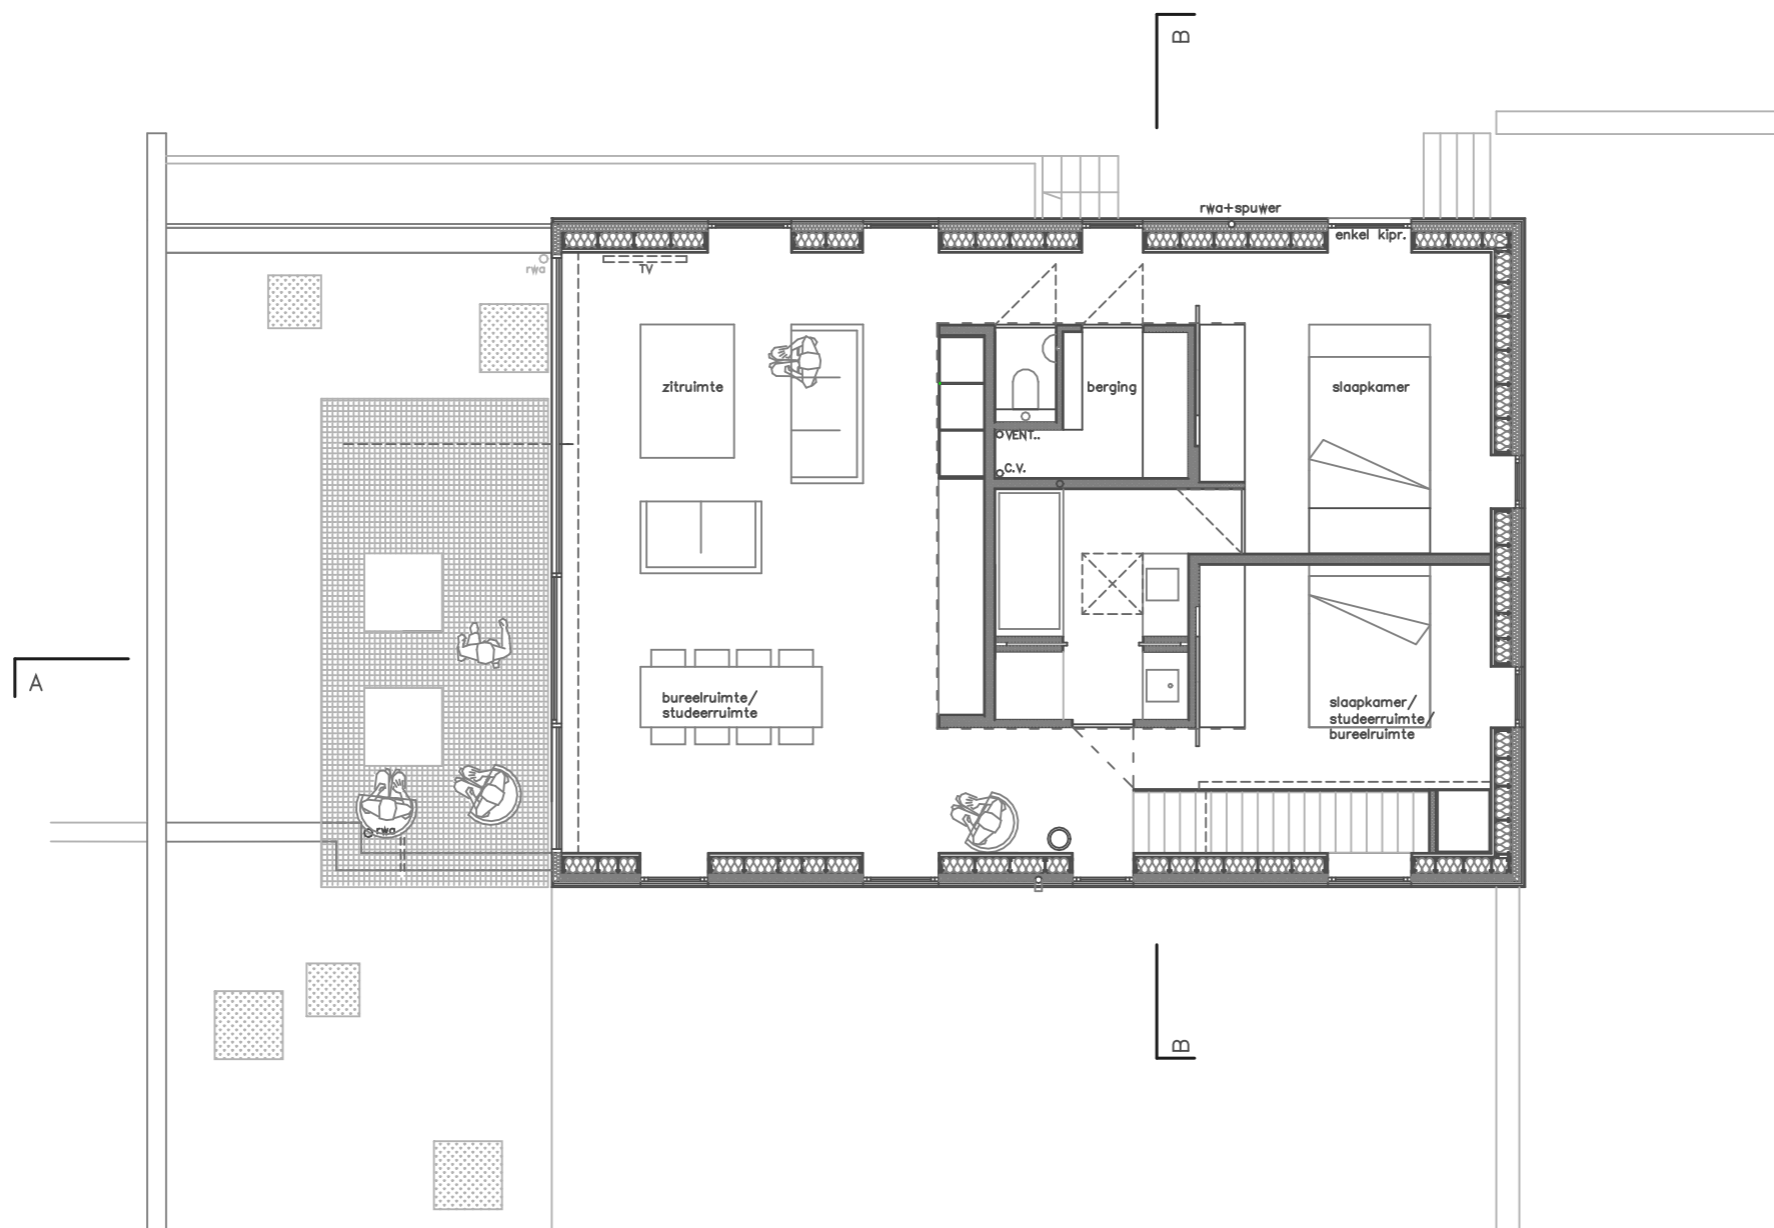

DOORSNEDE A

GROEN, LANDSCHAPPELIJK WAARDEVOL GEBIED
Sectie C nr 19

GROEN, LANDSCHAPPELIJK WAARDEVOL GEBIED
Sectie C nr 21

Sectie C nr 4X / 4
INPLANTINGSPLAN SCHAAL 1/500

NOORD-OOST GEVEL

NOORD-WEST GEVEL

VERDIEPING NIEUW