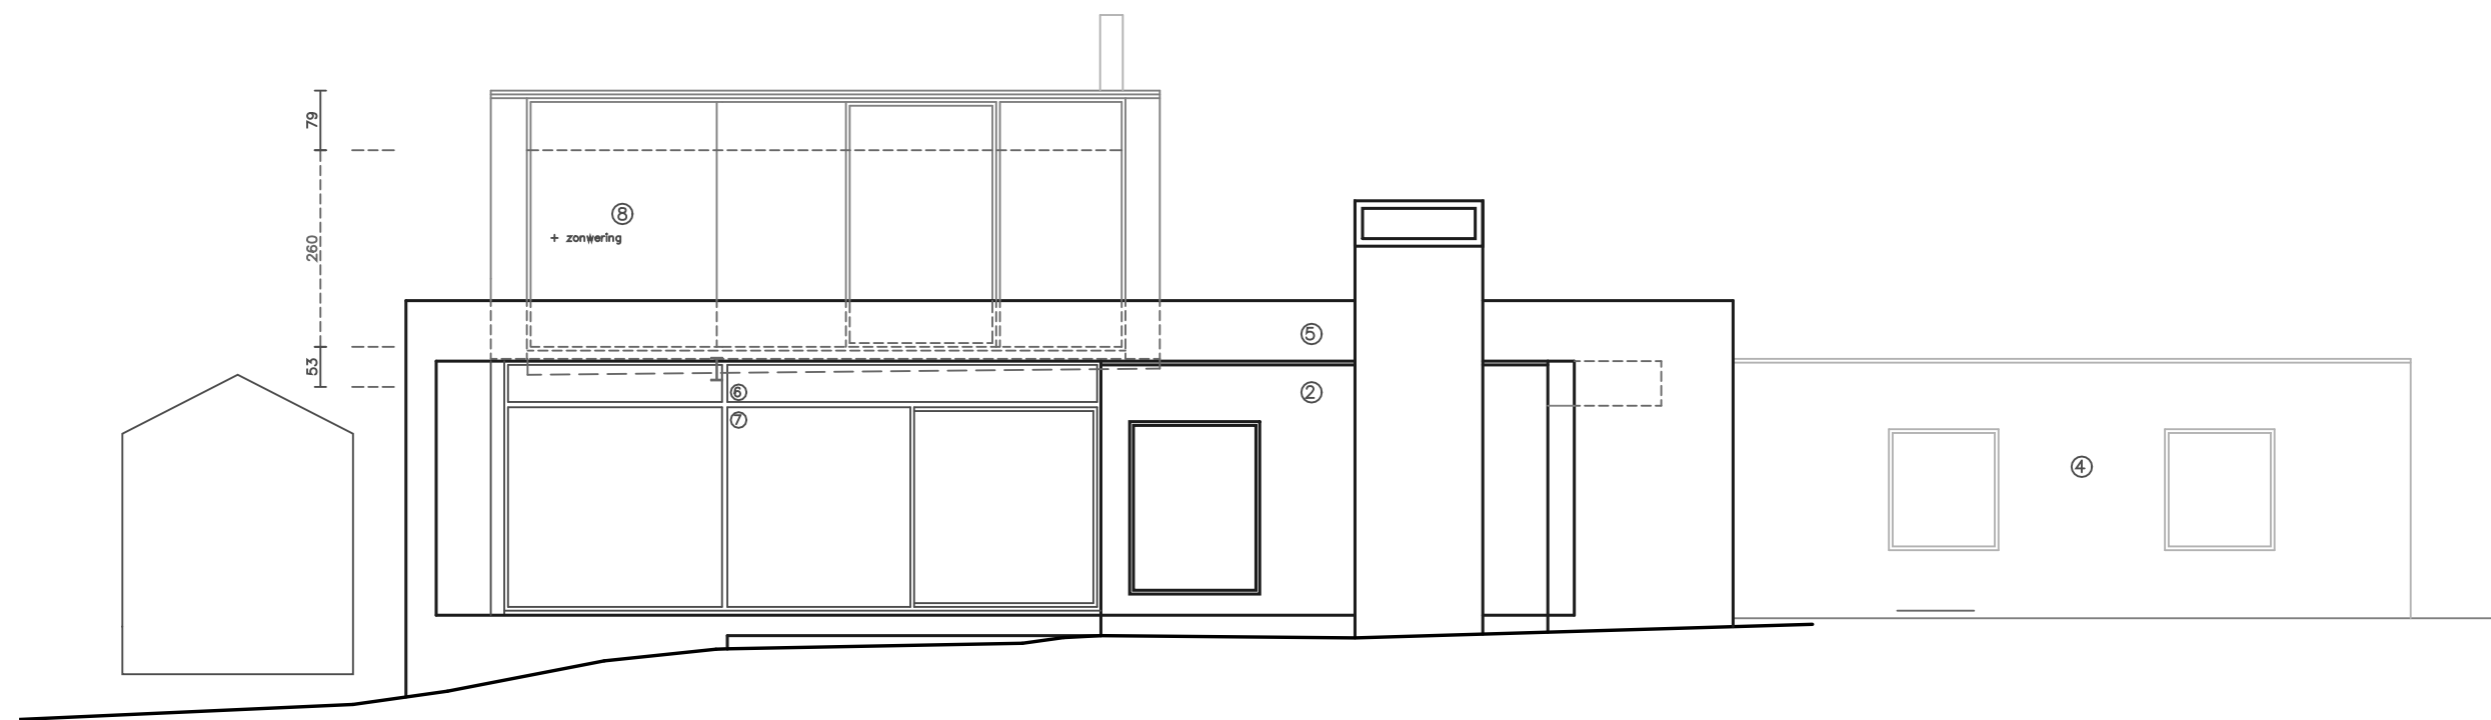

ZUID-OOST GEVEL (straatgevel)

ZUID-WEST GEVEL