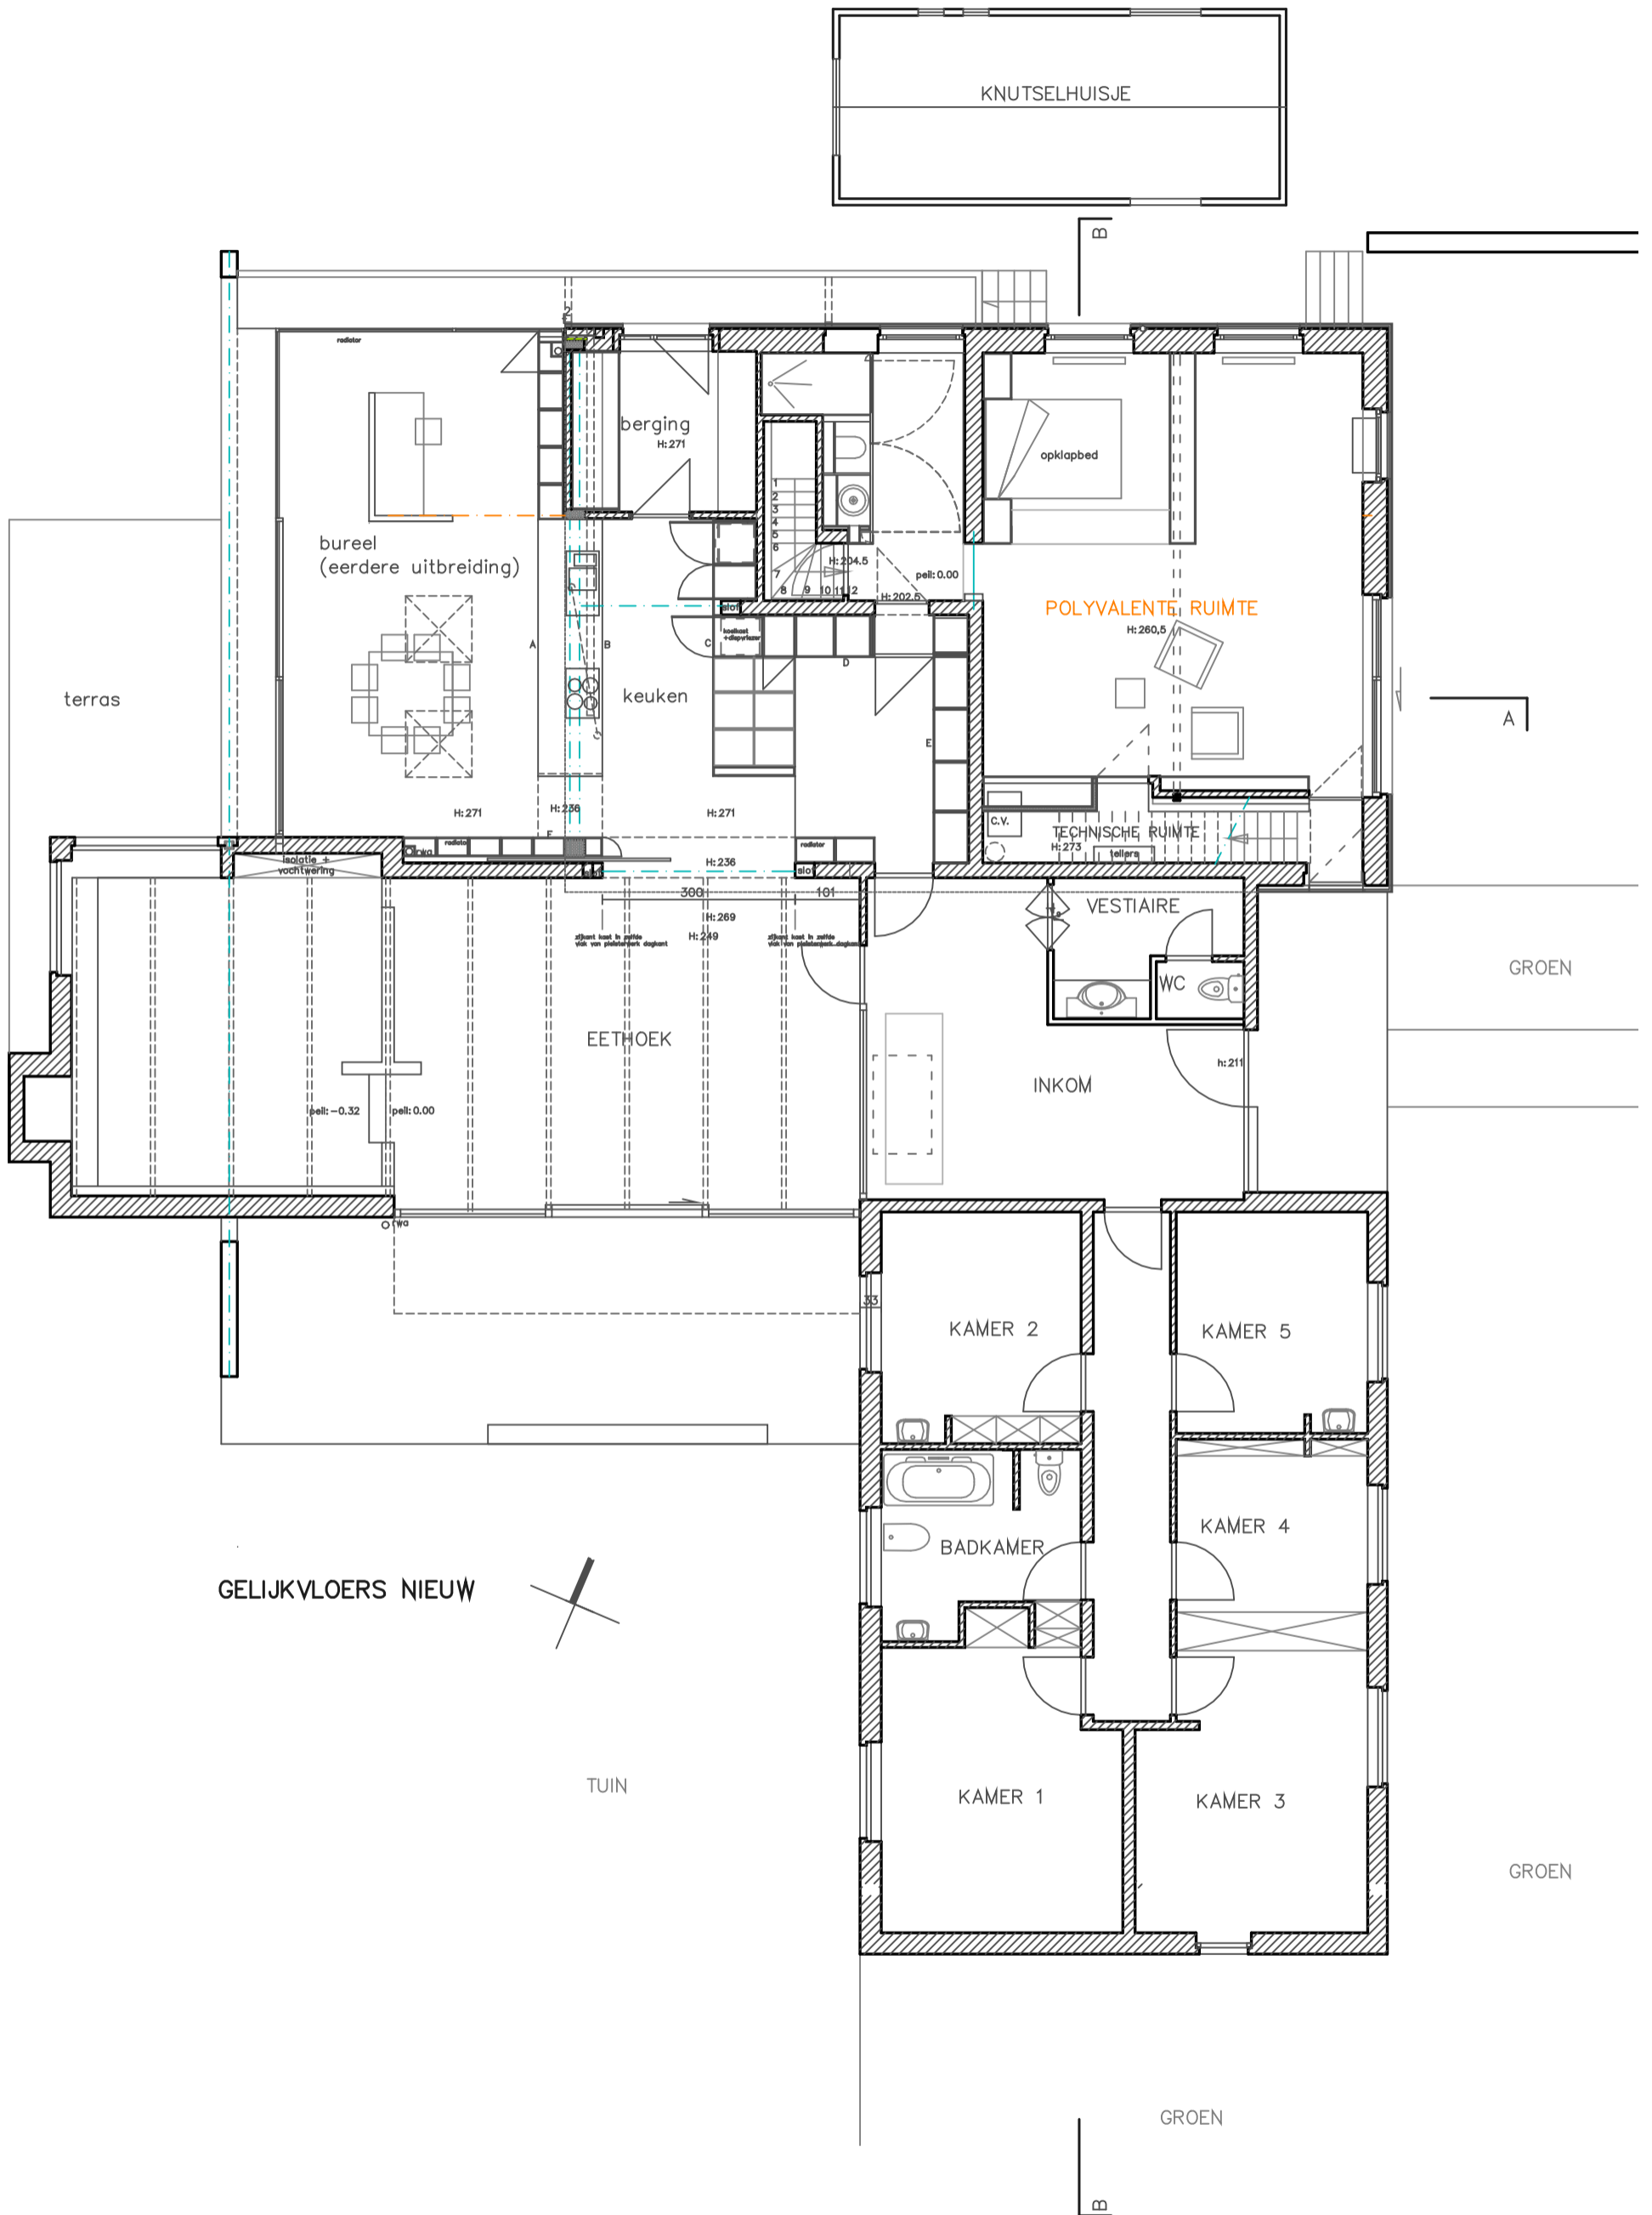

DOORSNEDE A

GROEN, LANDSCHAPPELIJK WAARDEVOL GEBIED
Sectie C nr 19

GROEN, LANDSCHAPPELIJK WAARDEVOL GEBIED
Sectie C nr 21

Sectie C nr 4X / 4
INPLANTINGSPLAN SCHAAL 1/500

NOORD-OOST GEVEL

NOORD-WEST GEVEL

VERDIEPING NIEUW