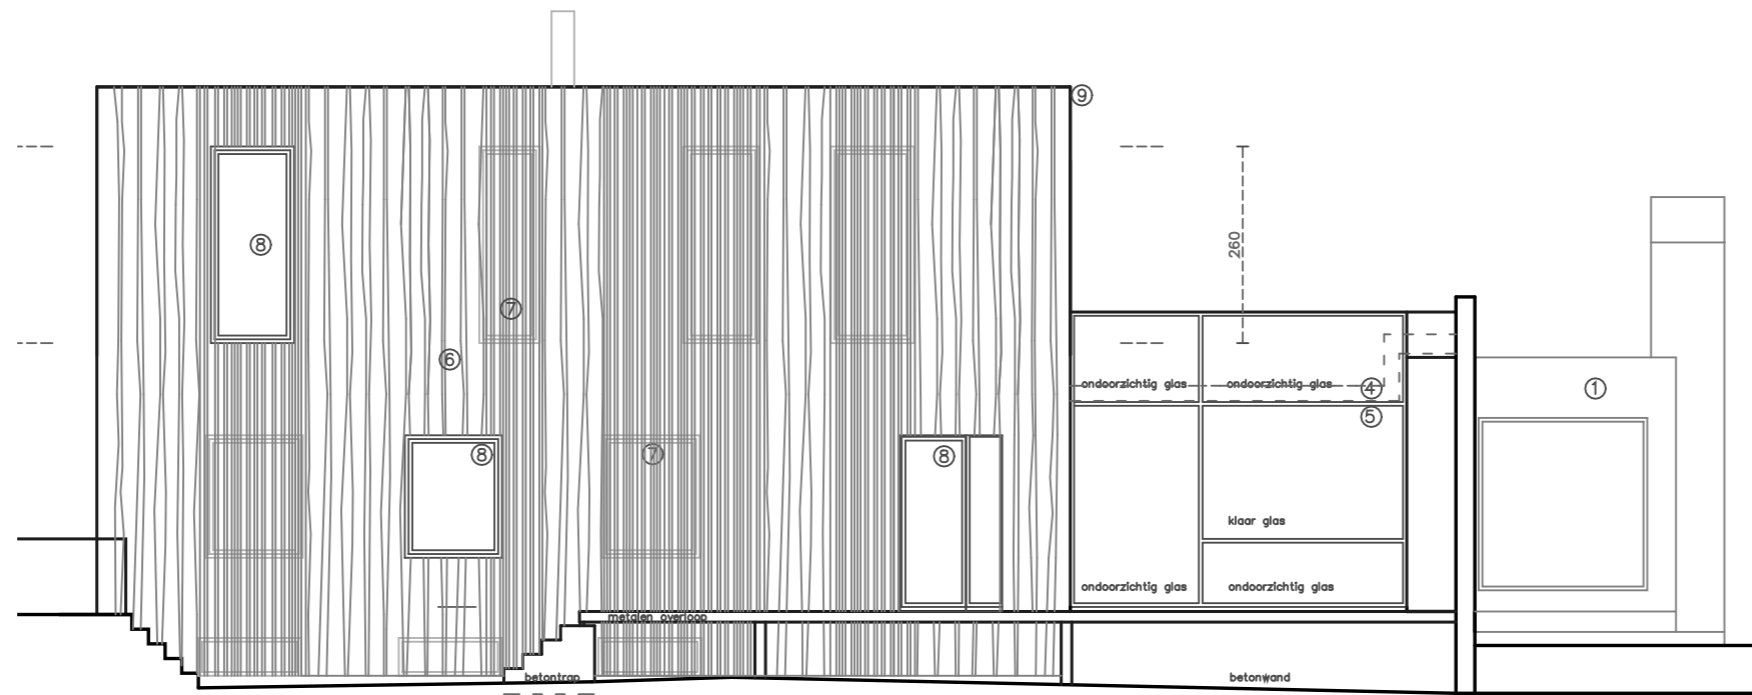

DOORSNEDE A

GROEN, LANDSCHAPPELIJK WAARDEVOL GEBIED
Sectie C nr 19

GROEN, LANDSCHAPPELIJK WAARDEVOL GEBIED
Sectie C nr 21

Sectie C nr 4X / 4
INPLANTINGSPLAN SCHAAL 1/500

NOORD-OOST GEVEL

NOORD-WEST GEVEL

VERDIEPING NIEUW