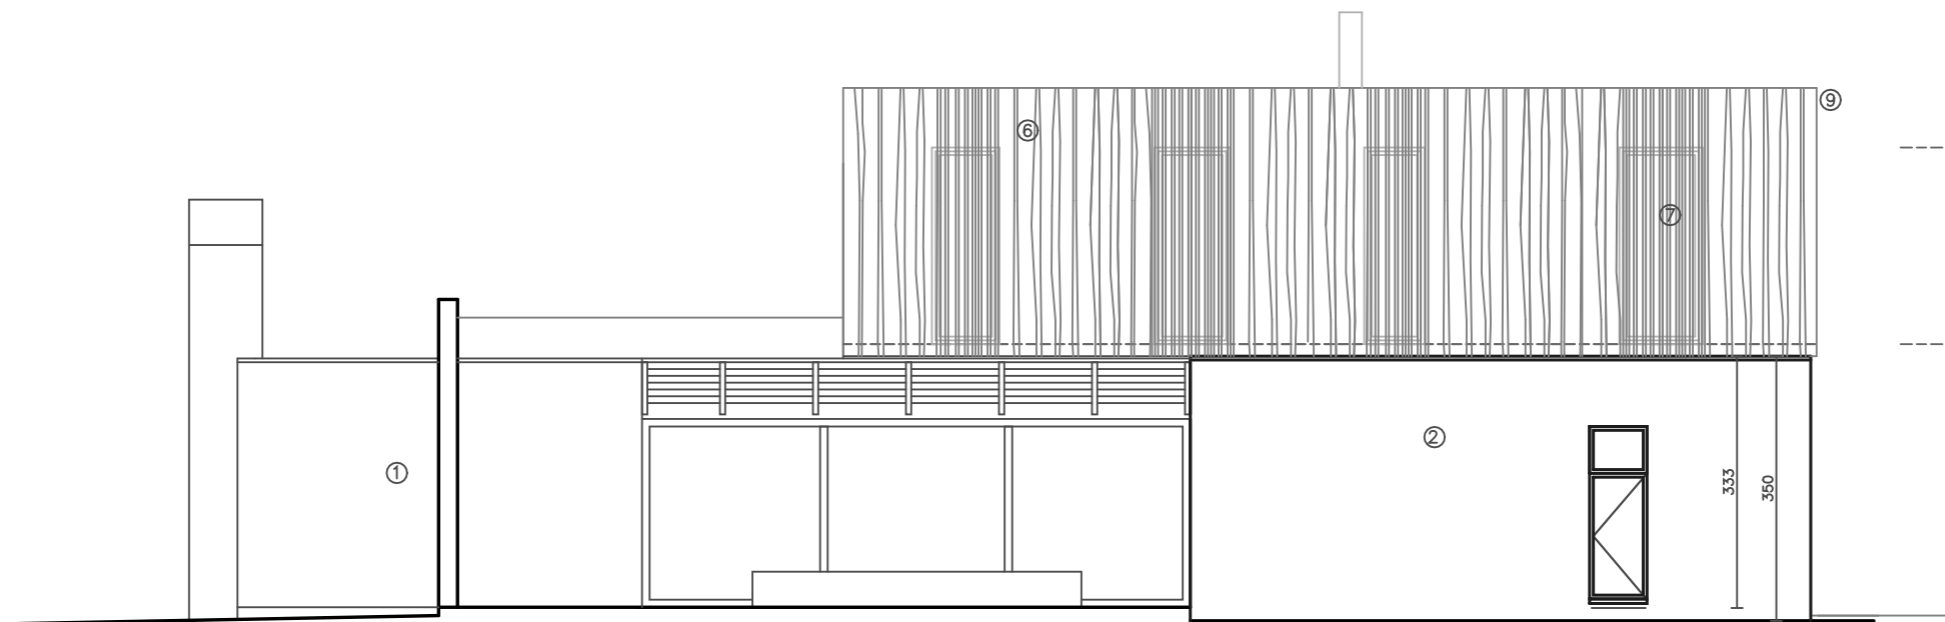

DOORSNEDE A

GROEN, LANDSCHAPPELIJK WAARDEVOL GEBIED
Sectie C nr 19

GROEN, LANDSCHAPPELIJK WAARDEVOL GEBIED
Sectie C nr 21

Sectie C nr 4X / 4
INPLANTINGSPLAN SCHAAL 1/500

NOORD-OOST GEVEL

NOORD-WEST GEVEL

VERDIEPING NIEUW