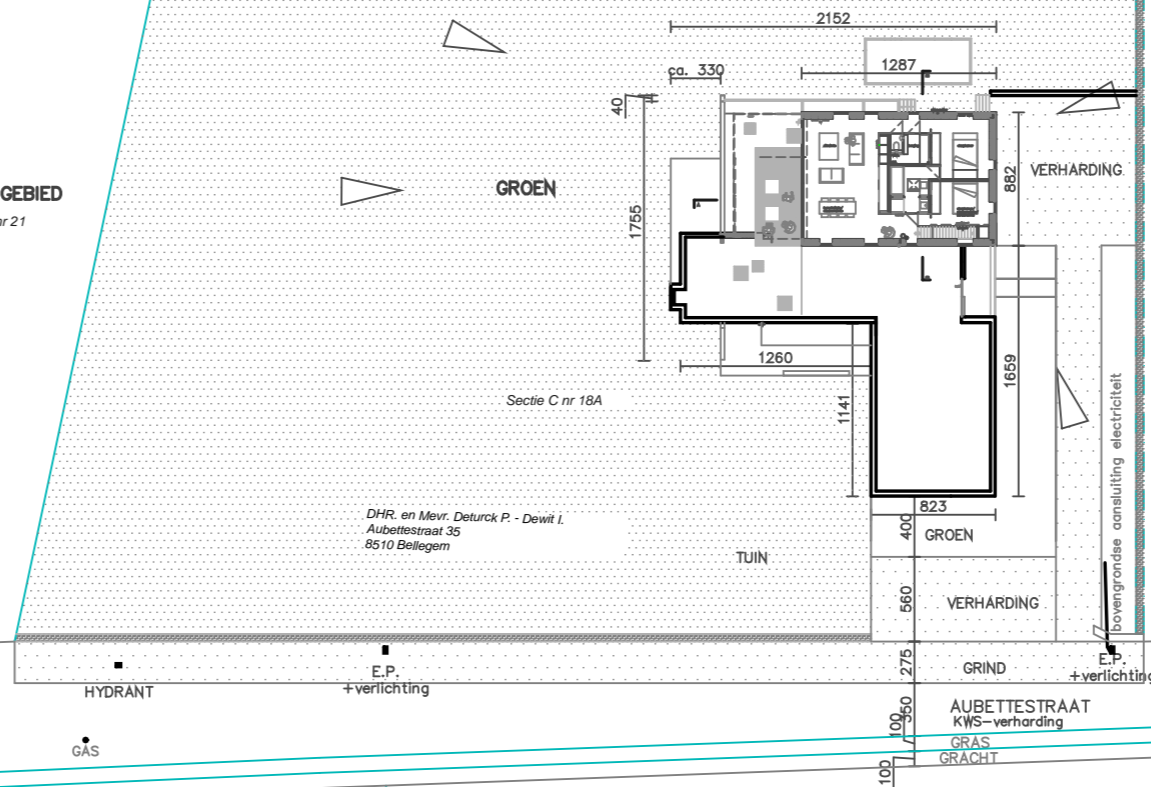

DOORSNEDE A

GROEN, LANDSCHAPPELIJK WAARDEVOL GEBIED
Sectie C nr 19

GROEN, LANDSCHAPPELIJK WAARDEVOL GEBIED
Sectie C nr 21

Sectie C nr 4X / 4
INPLANTINGSPLAN SCHAAL 1/500

NOORD-OOST GEVEL

NOORD-WEST GEVEL

VERDIEPING NIEUW