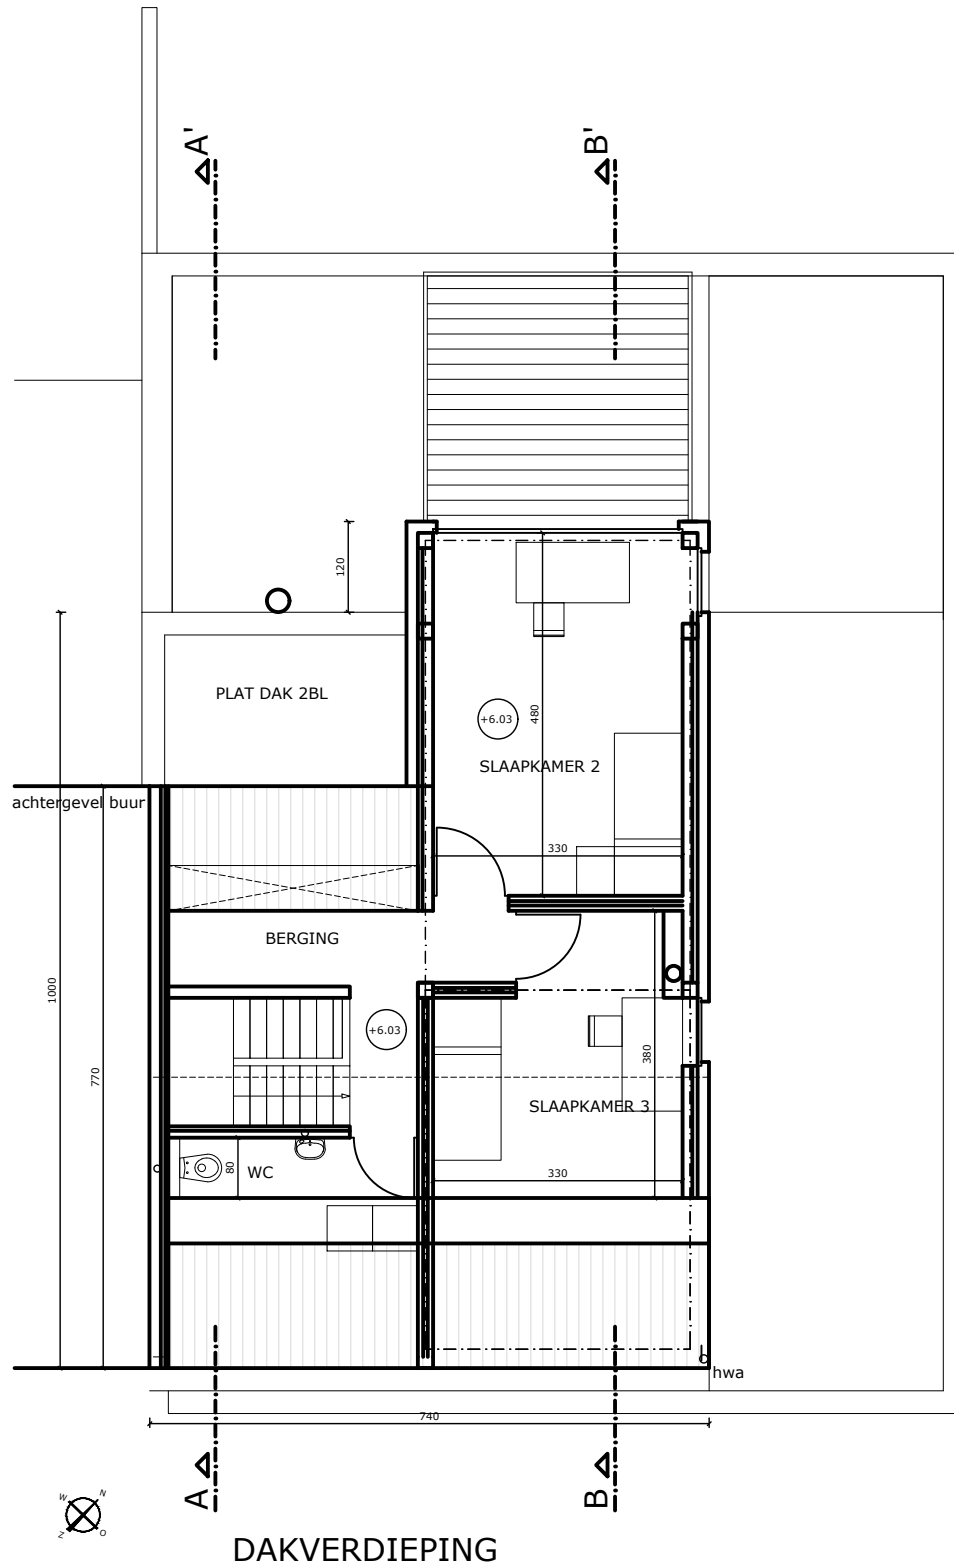

schaal 1/100

Gorik Tanghe architect