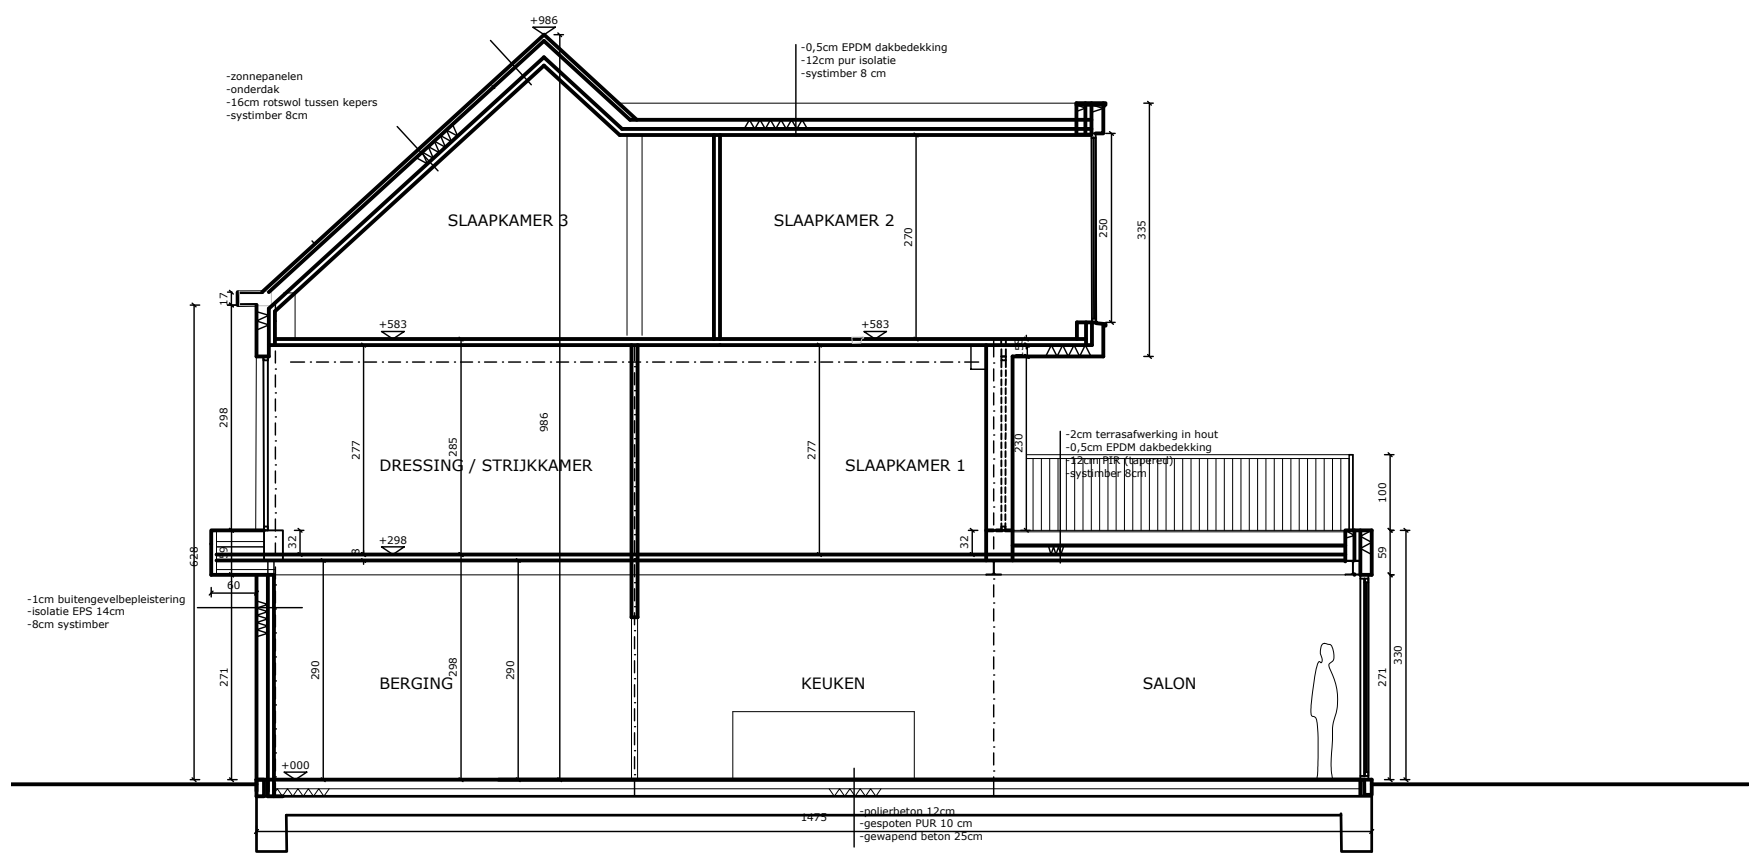

0 5 10 15 40 25m

schaal 1/250

Gorik Tanghe architect

DOORSNEDE AA'

DOORSNEDE BB'

schaal 1/100

Gorik Tanghe architect

ZUIDOOSTGEVEL (straatgevel)

schaal 1/100

Gorik Tanghe architect

NOORDWESTGEVEL (tuingevel)

schaal 1/100

Gorik Tanghe architect

NOORDOOSTGEVEL (zijgevel)

schaal 1/100

Gorik Tanghe architect