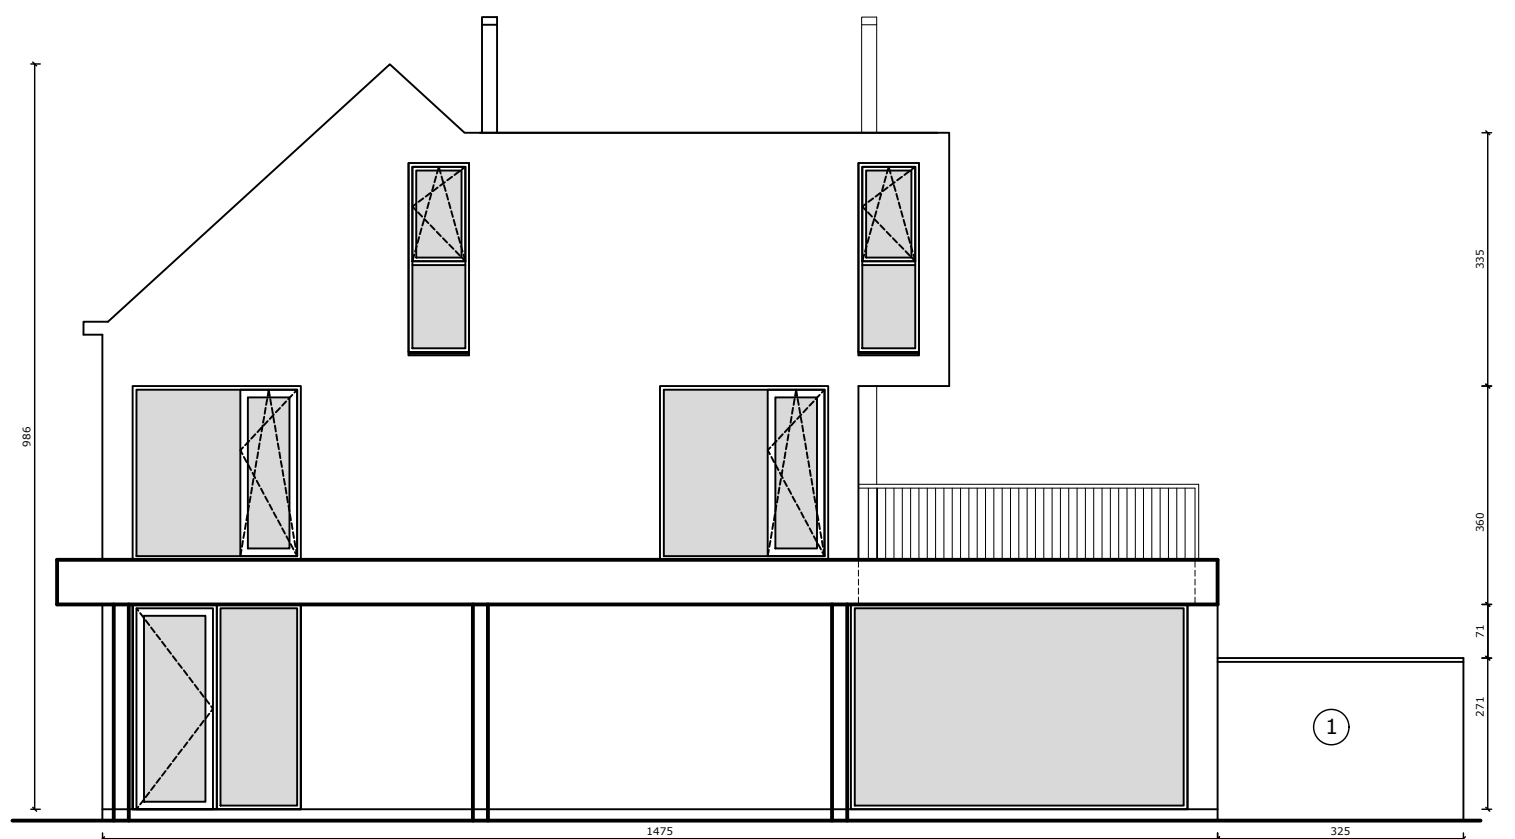

0 5 10 15 40 25m

schaal 1/250

Gorik Tanghe architect

DOORSNEDE AA'

DOORSNEDE BB'

schaal 1/100

Gorik Tanghe architect

ZUIDOOSTGEVEL (straatgevel)

schaal 1/100

Gorik Tanghe architect

NOORDWESTGEVEL (tuingevel)

schaal 1/100

Gorik Tanghe architect

NOORDOOSTGEVEL (zijgevel)

schaal 1/100

Gorik Tanghe architect