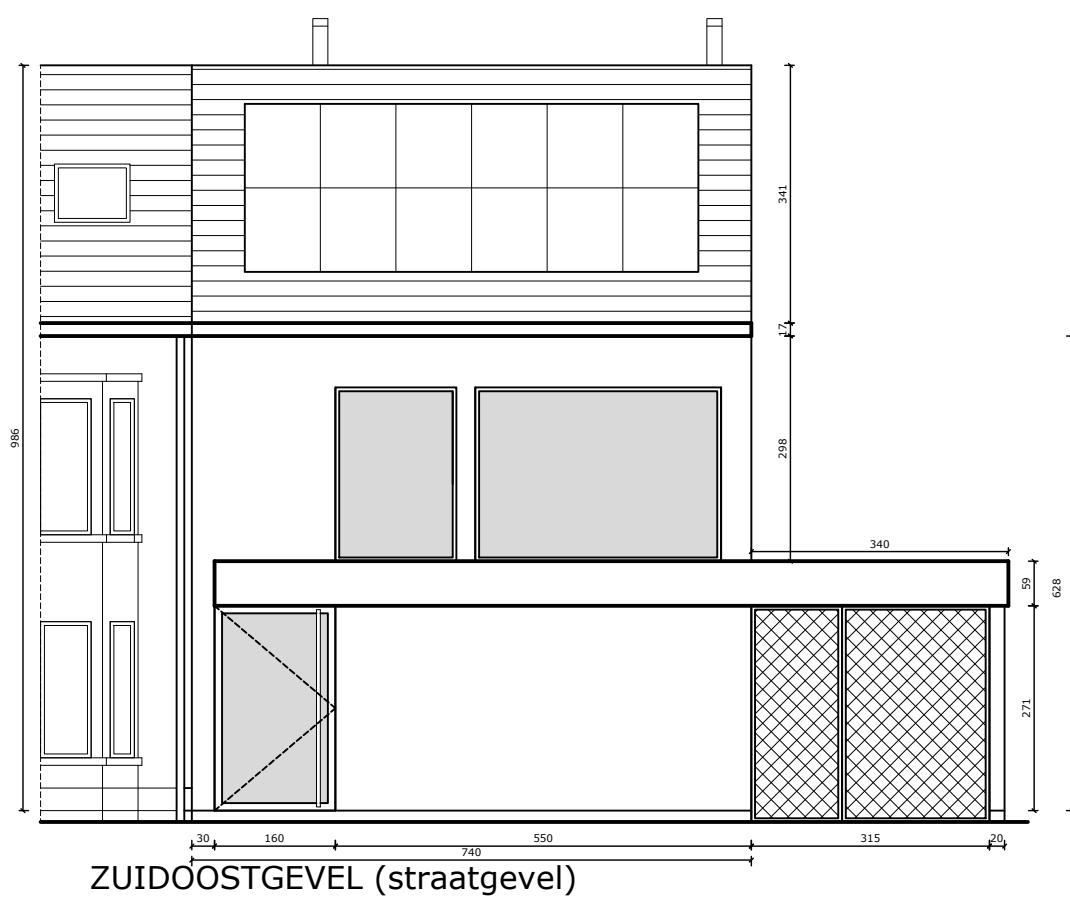

0 5 10 15 40 25m

schaal 1/250

Gorik Tanghe architect

DOORSNEDE AA'

DOORSNEDE BB'

schaal 1/100

Gorik Tanghe architect

ZUIDOOSTGEVEL (straatgevel)

schaal 1/100

Gorik Tanghe architect

NOORDWESTGEVEL (tuingevel)

schaal 1/100

Gorik Tanghe architect

NOORDOOSTGEVEL (zijgevel)

schaal 1/100

Gorik Tanghe architect