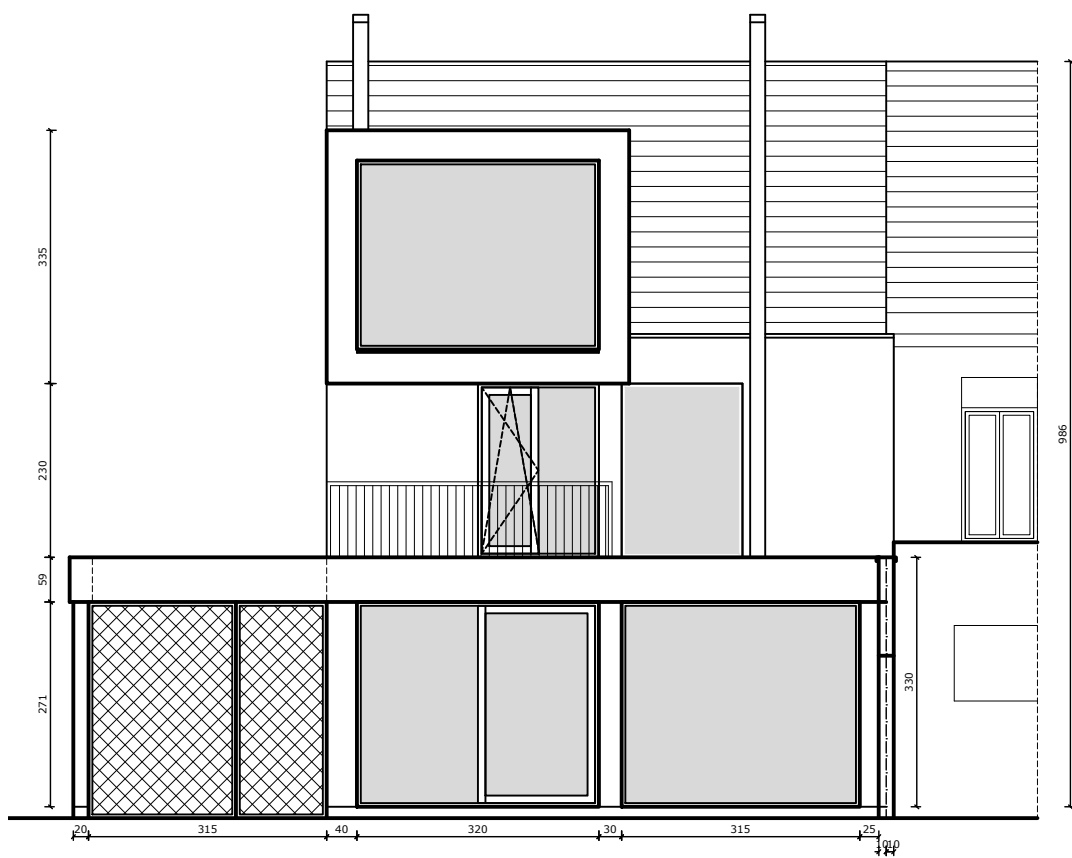

0 5 10 15 40 25m

schaal 1/250

Gorik Tanghe architect

DOORSNEDE AA'

DOORSNEDE BB'

schaal 1/100

Gorik Tanghe architect

ZUIDOOSTGEVEL (straatgevel)

schaal 1/100

Gorik Tanghe architect

NOORDWESTGEVEL (tuingevel)

schaal 1/100

Gorik Tanghe architect

NOORDOOSTGEVEL (zijgevel)

schaal 1/100

Gorik Tanghe architect