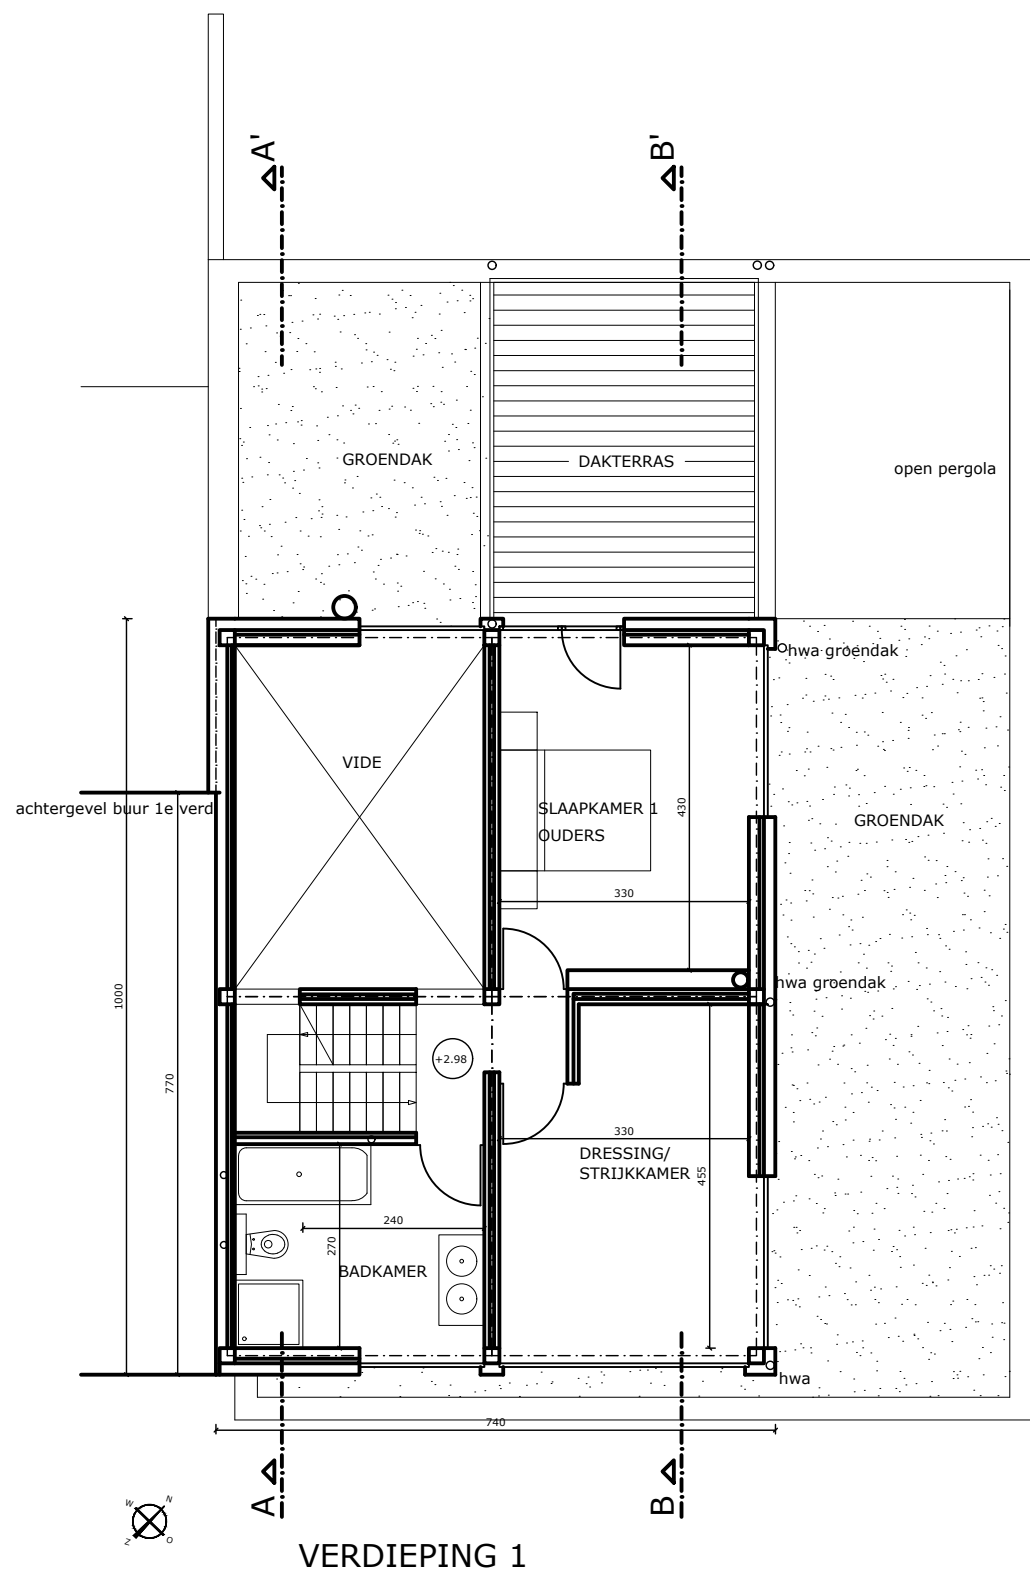

schaal 1/100

Gorik Tanghe architect