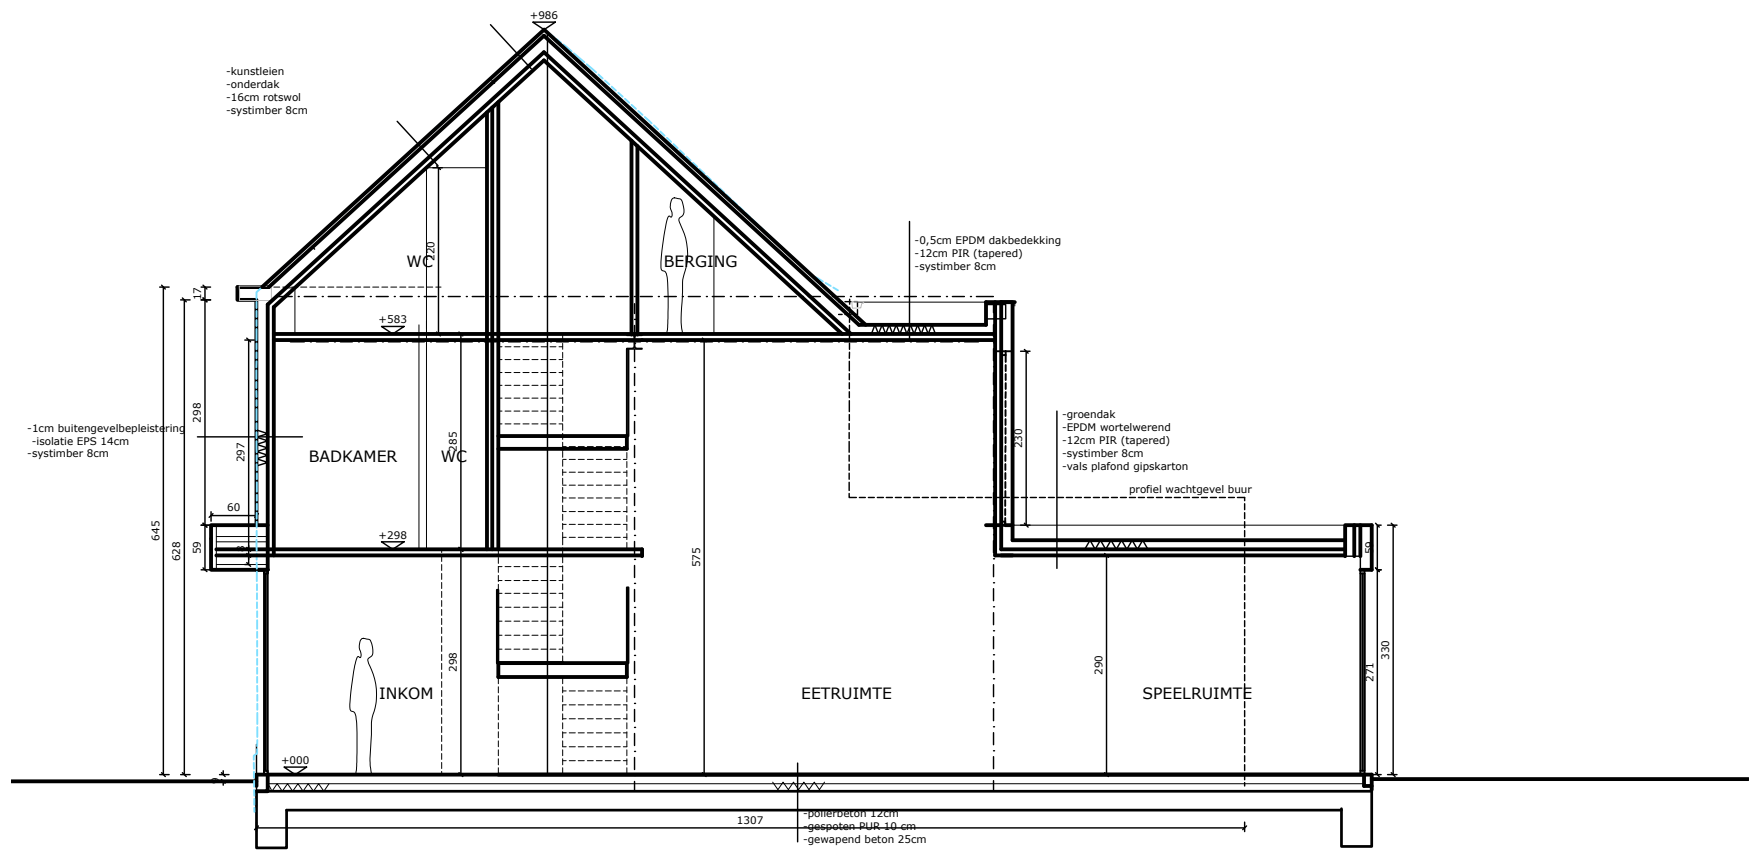

0 5 10 15 40 25m

schaal 1/250

Gorik Tanghe architect

DOORSNEDE AA'

DOORSNEDE BB'

schaal 1/100

Gorik Tanghe architect

ZUIDOOSTGEVEL (straatgevel)

schaal 1/100

Gorik Tanghe architect

NOORDWESTGEVEL (tuingevel)

schaal 1/100

Gorik Tanghe architect

NOORDOOSTGEVEL (zijgevel)

schaal 1/100

Gorik Tanghe architect