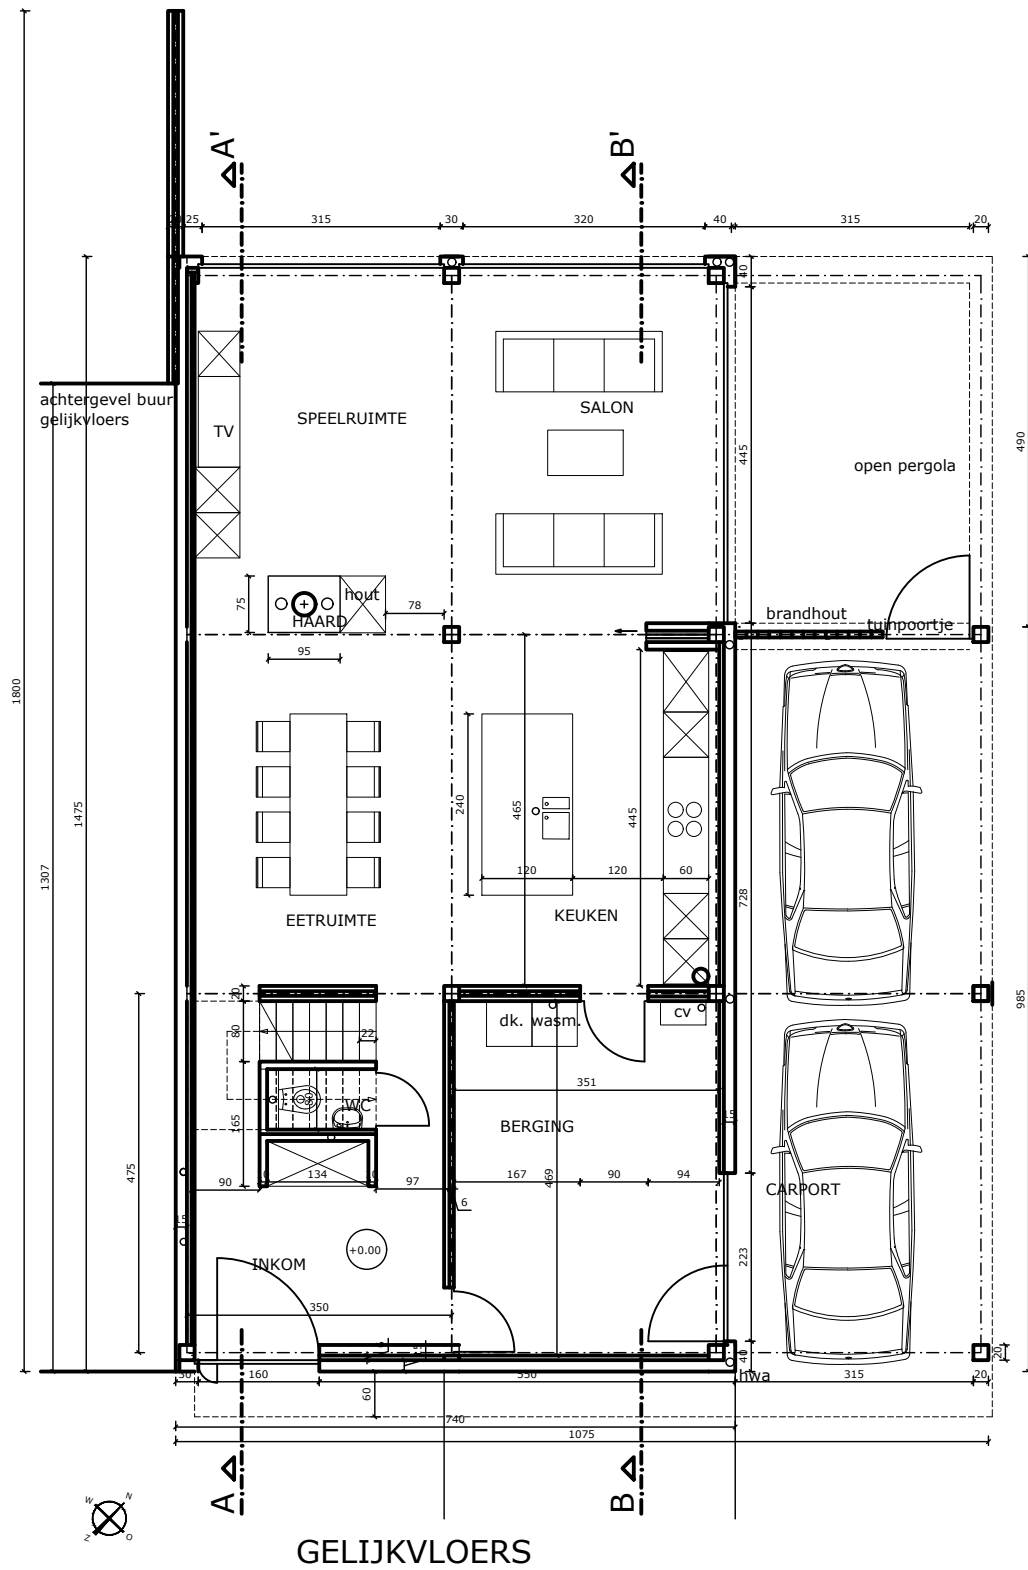

0 5 10 15 40 25m

schaal 1/250

Gorik Tanghe architect

DOORSNEDE AA'

DOORSNEDE BB'

schaal 1/100

Gorik Tanghe architect

ZUIDOOSTGEVEL (straatgevel)

schaal 1/100

Gorik Tanghe architect

NOORDWESTGEVEL (tuingevel)

schaal 1/100

Gorik Tanghe architect

NOORDOOSTGEVEL (zijgevel)

schaal 1/100

Gorik Tanghe architect